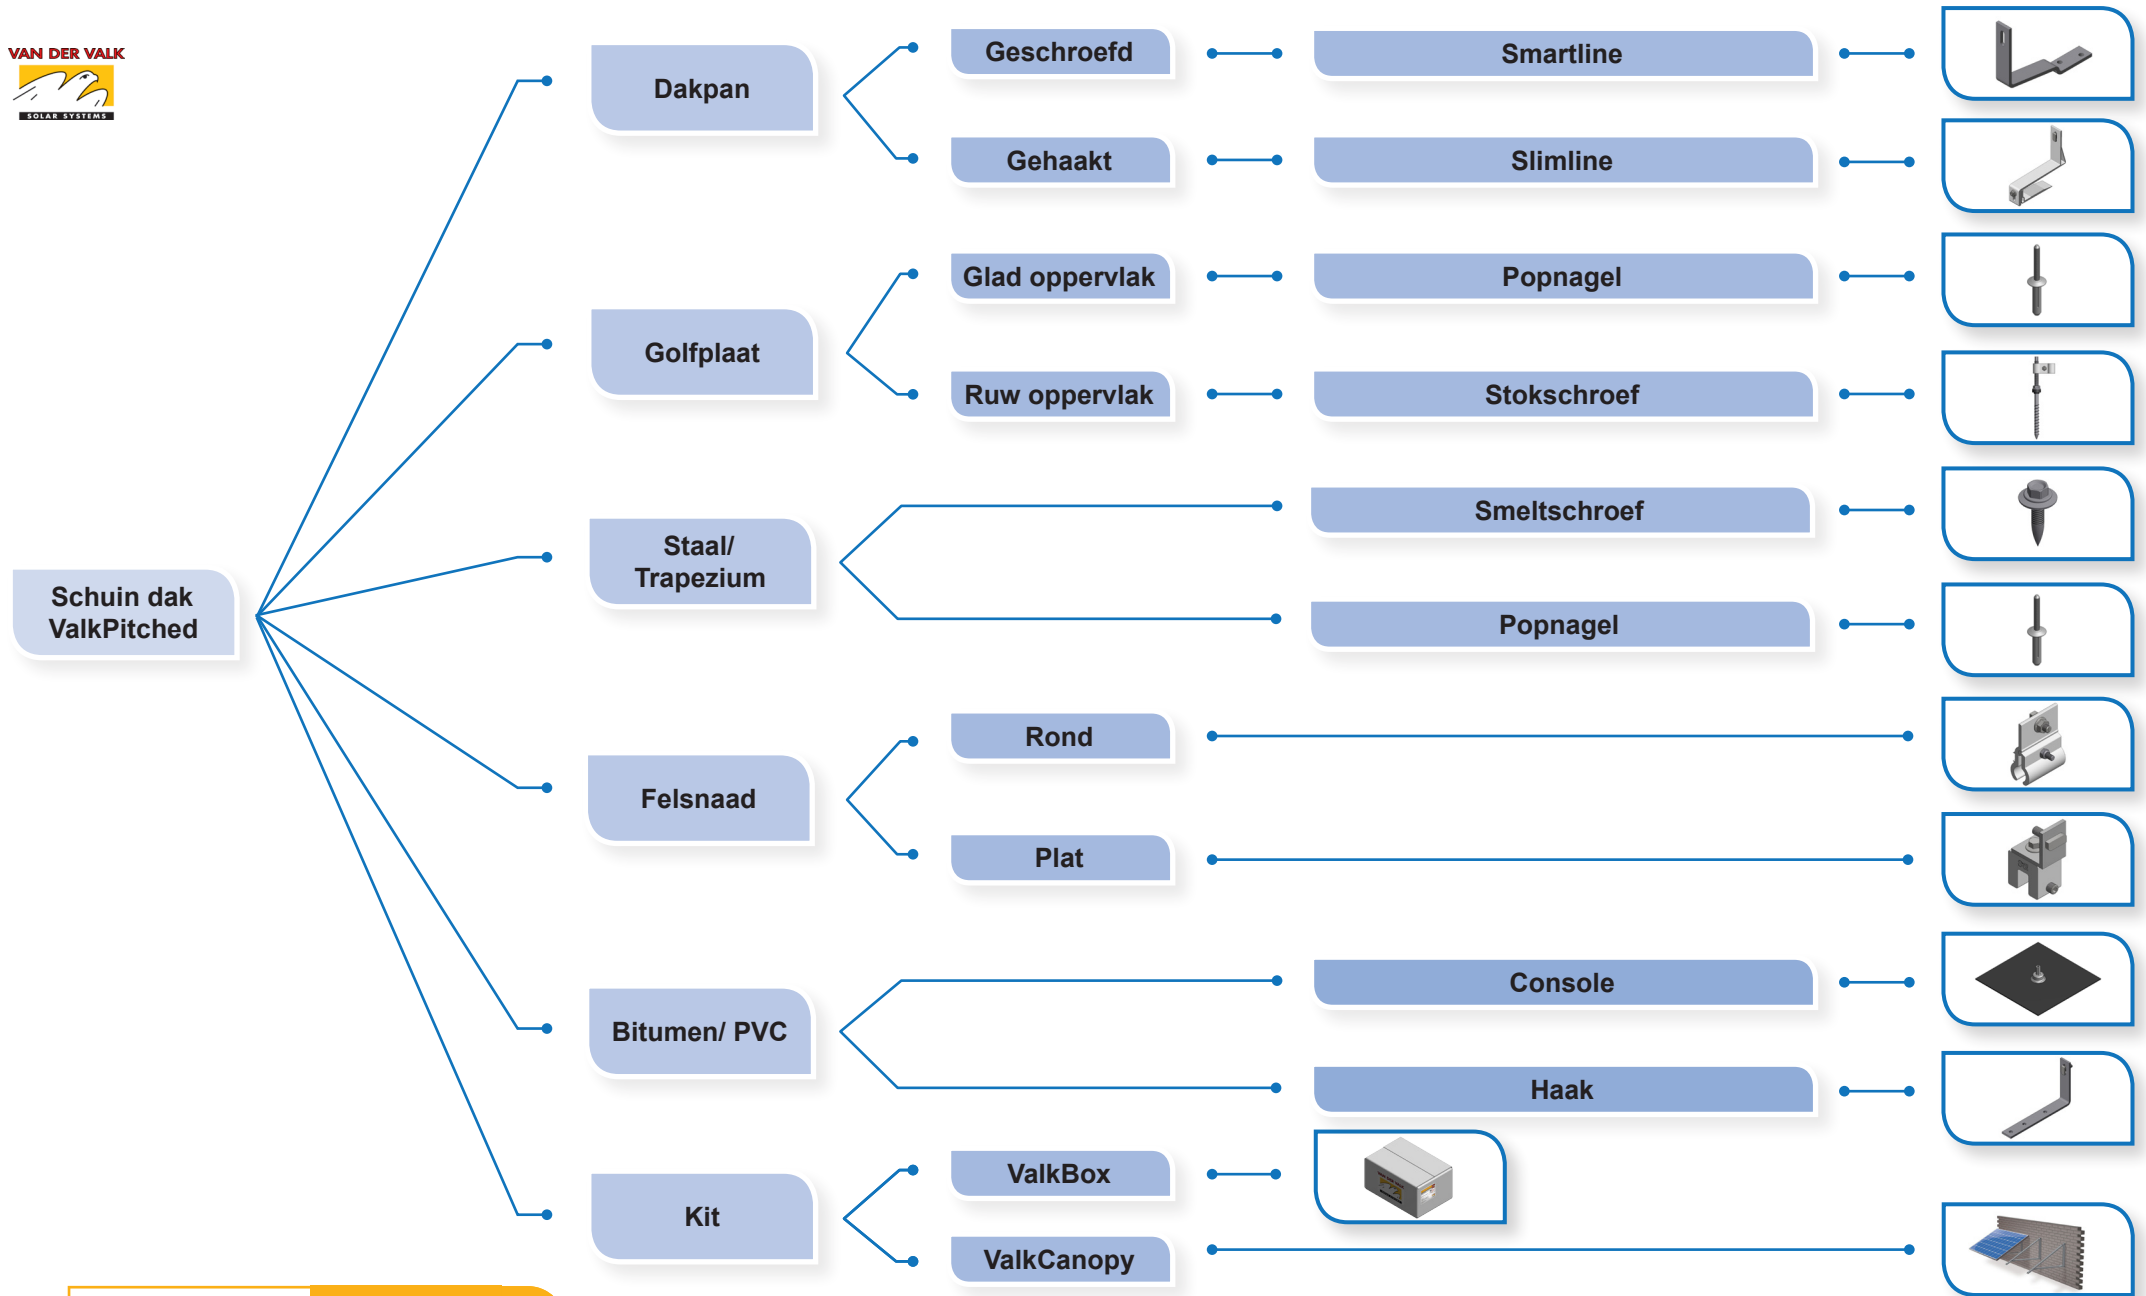

Keuzehulp schuin dak systemen | Van der Valk Solar Systems

- ✓ Met slechts twee types profiel en één type (verstelbare) tussen- en eindklem kan elk schuin dak systeem worden gemonteerd.
- ✓ Bovenstaande systemen zijn ook verkrijgbaar als inschuifsysteem voor nóg snellere paneelmontage en een strakkere aanblik.
- ✓ Ook verkrijgbaar in (semi-)zwart.
- ✓ Ook verkrijgbaar als 'elevated' systeem, voor daken die niet optimaal op de zon gericht staan.
- ✓ Onze dakhaken zijn ook verkrijgbaar als 'twist'-model voor verticale profielmontage (panelen landscape).