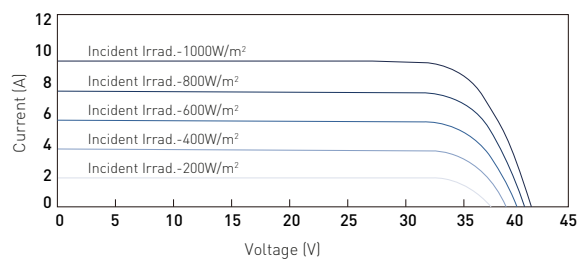

Pmax, Voc, Vmpp en Impp getest bij Standaard Test Condities (STC) gedefinieerd als lichtinstraling van 1000 W / m2 bij AM 1,5 zonnenspectrum en een temperatuur van 25 °C.

MECHANISCHE EIGENSCHAPPEN	
Type cel	Monokristallijn PERC
Aantal cellen	60
Afmetingen	1660 x 1000 x 35mm
Gewicht	18.5 kg
Frame	Geanodiseerd zwart aluminium
Voorplaat	Gehard solarglas 3.2mm
Junction Box	IP67, drie diodes
Kabeldikte / Connector	4.0mm / MC4 connector

## DENIM IV CURVES