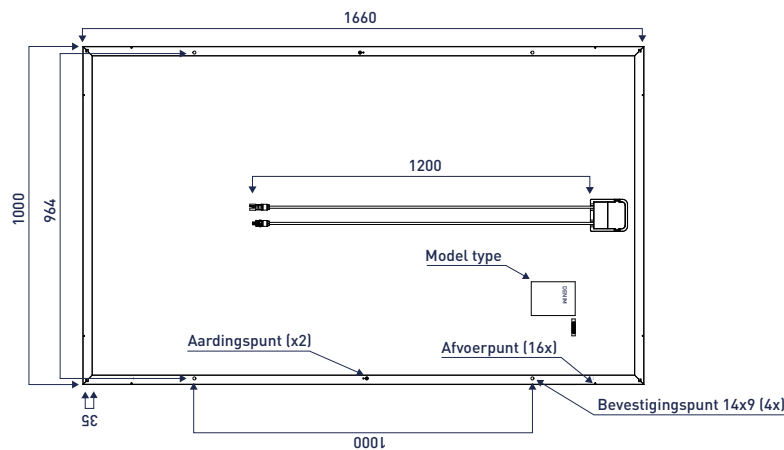

ELEKTRISCHE EIGENSCHAPPEN	M320BB-60	M325BB-60	M330BB-60
Maximaal vermogen (Pmax)	320 W	325 W	330 W
MPP spanning (Vmpp)	33.64 V	33.67 V	33.88 V
MPP stroom (Impp)	9.55 A	9.66 A	9.74 A
Nullastspanning (Voc)	40.02 V	40.14 V	40.50 V
Kortsluitstroom (Isc)	10.15 A	10.24 A	10.30 A
Module efficiëntie	19.86%	20.17%	20.48%
Stroom- en spanningstolerantie	0~+3%		
Bedrijfstemperatuur	-40 tot +85 °C		
Maximale systeemspanning	1000 V		
Nominale stroom van de seriezekering	15 A		

Pmax, Voc, Vmpp en Impp getest bij Standaard Test Condities (STC) gedefinieerd als lichtinstraling van 1000 W / m2 bij AM 1,5 zonnenspectrum en een temperatuur van 25 °C.

MECHANISCHE EIGENSCHAPPEN	
Type cel	Monokristallijn PERC
Aantal cellen	60
Afmetingen	1660 x 1000 x 35mm
Gewicht	18.5 kg
Frame	Geanodiseerd zwart aluminium
Voorplaat	Gehard solarglas 3.2mm
Junction Box	IP67, drie diodes
Kabeldikte / Connector	4.0mm / MC4 connector

TEMPERATUUR COËF.	
Pmax	-0.42%/°C
Voc	-0.33%/°C
Isc	+0.05%/°C

VERPAKKINGSAANTALLEN	
Aantal per pallet	30
Aantal per container	900

AFMETINGEN